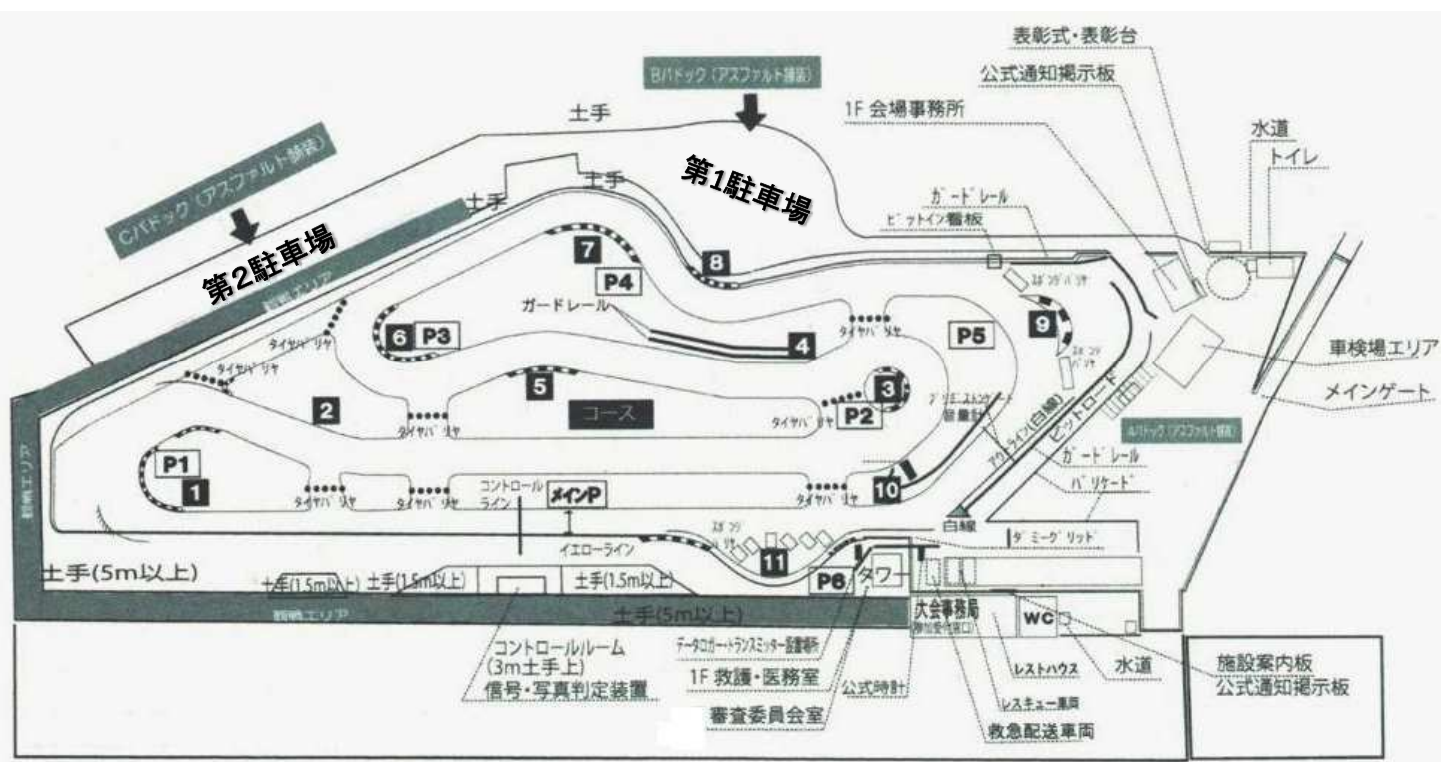

●6月20日（日）のご入場について

クレデンシャルパス・車両通行書をお持ちでない方は下記料金を
 メインゲートにてお支払い下さい。

入場料金 ￥1,000/1名(プログラム付き) ・ 駐車料金 ￥500/1台 ※高校生以下入場無料

●6月19日（土）～6月20日（日）の駐車場について

参加関係者様には、第1・2駐車場の車両通行証を発行しますので
 メインゲートで通行証をご提示下さい。

※一昨年まで使用しておりました臨時駐車場には駐車出来ませんので予めご了承ください。

本庄児玉IC方面から

GOLDEX本庄モーターパークの入口(赤い看板を)右折

そのまま右側の道を進む

GOLDEX本庄モーターパークの坂下を左折

GOLDEX本庄モーターパーク入場ゲートから第1・2駐車場へ